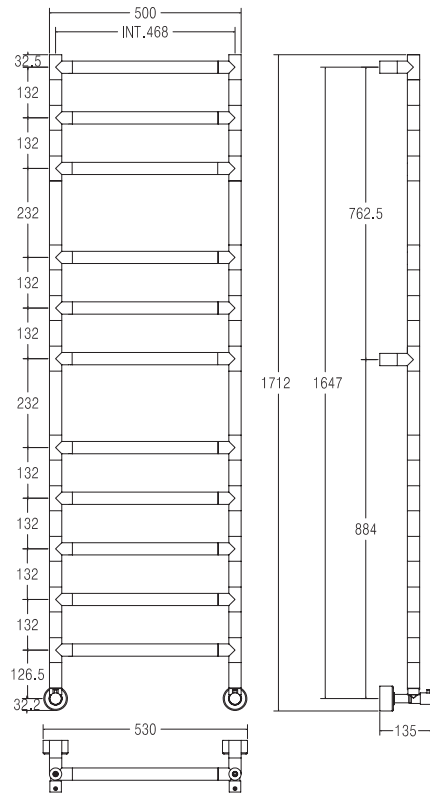

4-484/11

SERENO

Scaldasalviette fisso componibile.

MISURA DEL TUBO: Ø32mm

MODULO AGGIUNTIVO: 132mm/232mm

VERSIONE COMBINATA: non disponibile

VERSIONE MONOTUBO: non disponibile

MONTAGGIO A PAVIMENTO: non disponibile

COLLEGAMENTO STANDARD: raccordo 1/2 M con eccentrico

AROMATERAPIA: non disponibile

MANIGLIE SVAROWSKI: disponibili

Fixed modular heated towel rail.

PIPE DIMENSION: Ø32mm

ADDITIONAL MODULE: 132mm/232mm

COMBINED VERSION: not available

SINGLE TUBE VERSION: not available

FLOOR CONNECTION: not available

STANDARD CONNECTION: union 1/2 M with eccentric

AROMATHERAPY: not available

SWAROVSKI HANDLES: available

Модульный стационарный полотенцесушитель.

ДИАМЕТР ТРУБЫ: Ø32мм

ДОПОЛНИТЕЛЬНЫЙ МОДУЛЬ: 132мм/232мм

КОМБИНИРОВАННЫЙ ВЕРСИЯ: не предусмотрена

ОДНОТРУБНАЯ ВЕРСИЯ: не предусмотрена

НИЖНЕЕ ПОДКЛЮЧЕНИЕ: не предусмотрено

СТАНДАРТНОЕ СОЕДИНЕНИЕ: соединение 1/2 M с эксцентриком

АРОМАТЕРАПИЯ: не предусмотрена

РУЧКИ SWAROVSKI: в наличии

Ricambi disponibili a richiesta
Spare parts available on request
Запасные части под заказ

SC4484FEBA02..

ΔT Euronorm 442
(Trattamento galvanico)
Galvanic treatment
Гальваническое покрытие

ΔT Euronorm 442
(Trattamento galvanico + Verniciatura)
Galvanic treatment + Vernished
Гальваническое покрытие + покраска

ΔT Euronorm 442
(Verniciatura)
Vernished
Покраска

ΔT riscaldamento a bassa temperatura
ΔT low temperature heating system
ΔT низкотемпературное отопление

INT. (mm)	ΔT50°C (TG)			ΔT50°C (TG+V)			ΔT50°C (V)			ΔT30°C (TG)			WEIGHT
	watt	kcal/h	btu	watt	kcal/h	btu	watt	kcal/h	btu	watt	kcal/h	btu	
468	556	478	1.899	667	606	2.407	723	622	2.471	289	249	983	19,6